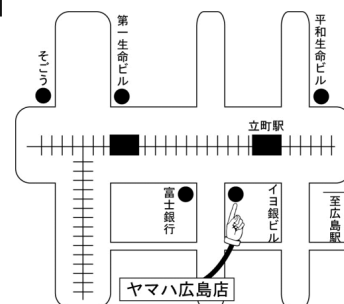

JR広島駅より市電で10分 立町下車徒歩1分

◆ 11月13日(日) 沢田菊江先生 実技研修会申込書 ◆

FAX: 082-244-3668

氏名	ふりがな	受講種別	☐ 聴講のみ	会員・一般・学生
		メール	☐ 指導実技含む	会員・一般
住所	〒	TEL	( )	
		FAX	( )	

※お客さまが本書面に記載された個人情報は、法令で定める場合のほか、お客さまの承諾なしに他の目的には使用いたしません。